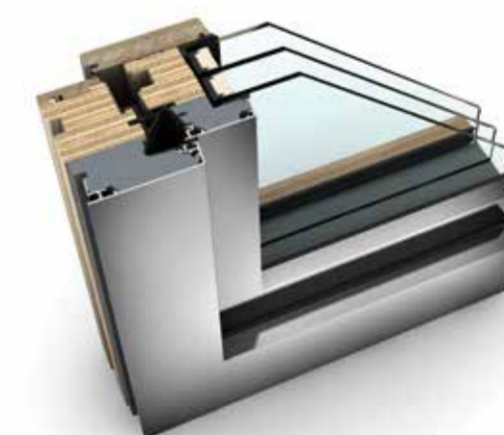

DIE BESTEN GEGENMASSNAHMEN:

Formschöne einbruchhemmende Schließteile RCN1

Sperrbare Griffe oder Secustik Griffe

Verdeckt liegende Beschläge optisch ansprechend, sicher und pflegeleicht

Rundum-Verklebung der Scheibe mit dem Rahmen aushebelnsicher und formstabil

Verbundsicherheitsglas (VSG), Folien im Glas lassen es nicht völlig zerbrechen

Elektronische Öffnungsüberwachung

HOCHWERTIGE FENSTER

Konkurrenzloser Einbruchschutz, perfekter Wärmeschutz sowie schalldichte Fenster sind bei Internorm selbstverständlich. Wir legen sehr großen Wert auf anspruchsvolles Design und eine perfekte Verarbeitung bis ins allerletzte Detail. Jedes unserer hochwertigen Fenster wird genau nach Maß und genau nach Ihren Vorstellungen produziert. Ihre neuen Fenster erhalten Sie in den unterschiedlichsten Fenstermaßen, Designs und Ausführungen – wie beispielsweise rahmenlose Fenster, flächenbündige oder kantige Rahmen oder auch Fenster mit abgerundeten Kanten an Rahmen und Flügeln.

UNSERE TOP-SELLER

KF 500

Innovatives Design verbunden mit technischem Know-how: im Glasflügel verbirgt sich die revolutionäre I-tec Verriegelung.

- Maximale Sicherheit: RC2 im Standard
- Integrierte Klappen drücken beim Verriegeln an allen Seiten in das Rahmeninnere und machen ein Aushebeln unmöglich
- Verdeckt liegender Beschlag – kein störender Beschlag sichtbar
- Glasflügel: optisch von außen von einer Fixverglasung nicht zu unterscheiden