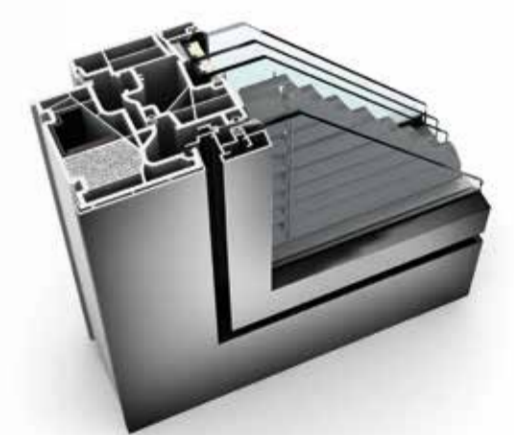

DIE BESTEN GEGENMASSNAHMEN:

Formschöne einbruchhemmende Schließteile RCN1

Sperrbare Griffe oder Secustik Griffe

Verdeckt liegende Beschläge optisch ansprechend, sicher und pflegeleicht

Rundum-Verklebung der Scheibe mit dem Rahmen aushebelnsicher und formstabil

Verbundsicherheitsglas (VSG), Folien im Glas lassen es nicht völlig zerbrechen

Elektronische Öffnungsüberwachung

HOCHWERTIGE FENSTER

Konkurrenzloser Einbruchschutz, perfekter Wärmeschutz sowie schalldichte Fenster sind bei Internorm selbstverständlich. Wir legen sehr großen Wert auf anspruchsvolles Design und eine perfekte Verarbeitung bis ins allerletzte Detail. Jedes unserer hochwertigen Fenster wird genau nach Maß und genau nach Ihren Vorstellungen produziert. Ihre neuen Fenster erhalten Sie in den unterschiedlichsten Fenstermaßen, Designs und Ausführungen – wie beispielsweise rahmenlose Fenster, flächenbündige oder kantige Rahmen oder auch Fenster mit abgerundeten Kanten an Rahmen und Flügeln.

UNSERE TOP-SELLER

KF 500

Innovatives Design verbunden mit technischem Know-how: im Glasflügel verbirgt sich die revolutionäre I-tec Verriegelung.

- Maximale Sicherheit: RC2 im Standard
- Integrierte Klappen drücken beim Verriegeln an allen Seiten in das Rahmeninnere und machen ein Aushebeln unmöglich
- Verdeckt liegender Beschlag – kein störender Beschlag sichtbar
- Glasflügel: optisch von außen von einer Fixverglasung nicht zu unterscheiden

HF 410

Breites Farb- und Holzangebot: bietet viele Möglichkeiten für die harmonische Gestaltung Ihres Innenraumes – das Fenster wird zum individuellen Designelement.

- Viele Holzarten zum attraktiven Preis-/Leistungsverhältnis
- I-tec Core: Verleimte Holzschichten machen das Fenster wesentlich belastbarer und lassen größere Fensterdimensionen zu
- Schmales Rahmendesign für mehr Ästhetik
- Holz, Aluminium und dazwischen hochdämmer Thermoschaum – diese geniale Verbundkombination sorgt für ausgezeichnete Wärmedämmung