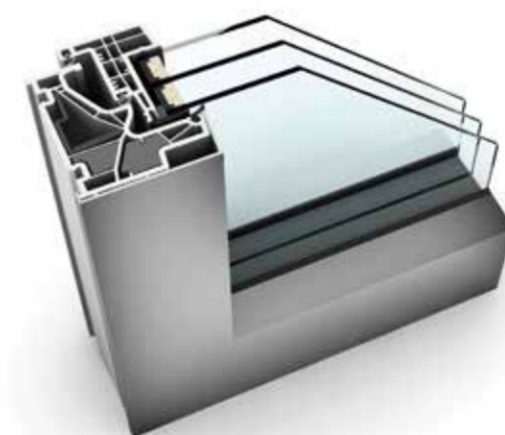

DIE BESTEN GEGENMASSNAHMEN:

Formschöne einbruchhemmende Schließteile RCN1

Sperrbare Griffe oder Secustik Griffe

Verdeckt liegende Beschläge optisch ansprechend, sicher und pflegeleicht

Rundum-Verklebung der Scheibe mit dem Rahmen aushebelnsicher und formstabil

Verbundsicherheitsglas (VSG), Folien im Glas lassen es nicht völlig zerbrechen

Elektronische Öffnungsüberwachung

HOCHWERTIGE FENSTER

Konkurrenzloser Einbruchschutz, perfekter Wärmeschutz sowie schalldichte Fenster sind bei Internorm selbstverständlich. Wir legen sehr großen Wert auf anspruchsvolles Design und eine perfekte Verarbeitung bis ins allerletzte Detail. Jedes unserer hochwertigen Fenster wird genau nach Maß und genau nach Ihren Vorstellungen produziert. Ihre neuen Fenster erhalten Sie in den unterschiedlichsten Fenstermaßen, Designs und Ausführungen – wie beispielsweise rahmenlose Fenster, flächenbündige oder kantige Rahmen oder auch Fenster mit abgerundeten Kanten an Rahmen und Flügeln.

UNSERE TOP-SELLER

KF 500

Innovatives Design verbunden mit technischem Know-how: im Glasflügel verbirgt sich die revolutionäre I-tec Verriegelung.

- Maximale Sicherheit: RC2 im Standard
- Integrierte Klappen drücken beim Verriegeln an allen Seiten in das Rahmeninnere und machen ein Aushebeln unmöglich
- Verdeckt liegender Beschlag – kein störender Beschlag sichtbar
- Glasflügel: optisch von außen von einer Fixverglasung nicht zu unterscheiden